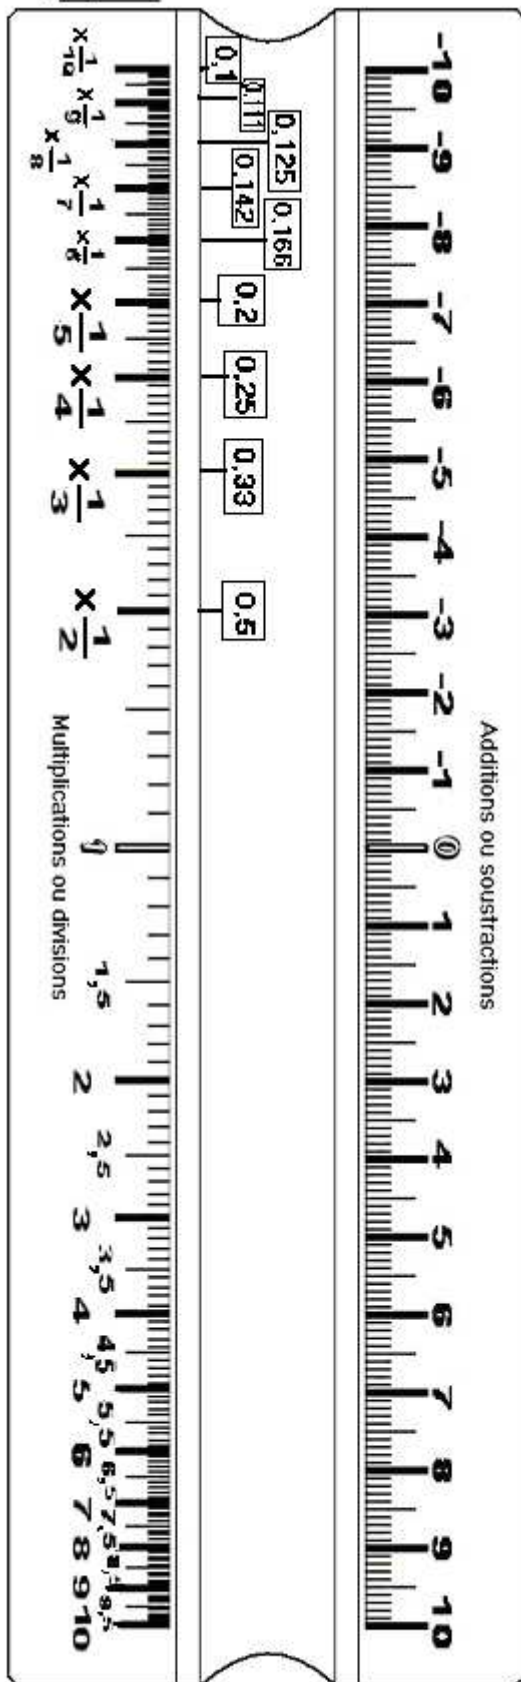

A) règle fixe

B) Réglette mobile

Pliage de la règle fixe :

Evidement pour servir de "rail" à la réglette mobile.

Pliage du curseur :

coller

Pliage d'une bande de maintien :

coller

C) Curseur

D) Réticule (à coller entre les pointes du curseur.)

colle

colle

(Le "zéro" et le "un" de la règle fixe peuvent être colorés en rouge.)

seulement plier