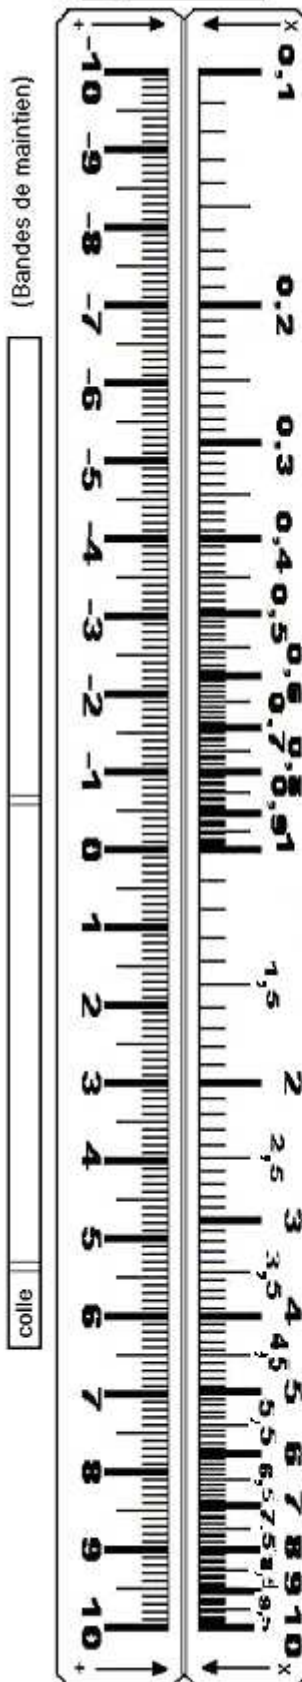

A) règle fixe

B) Réglette mobile

Pliage de la règle fixe :

Evidement pour servir de "rail" à la réglette mobile.

Pliage du curseur :

coller

Pliage d'une bande de maintien :

coller

C) Curseur

D) Réticule (à coller entre les pointes du curseur.)

colle

colle

(Le "zéro" et le "un" de la règle fixe peuvent être colorés en rouge.)

seulement plier